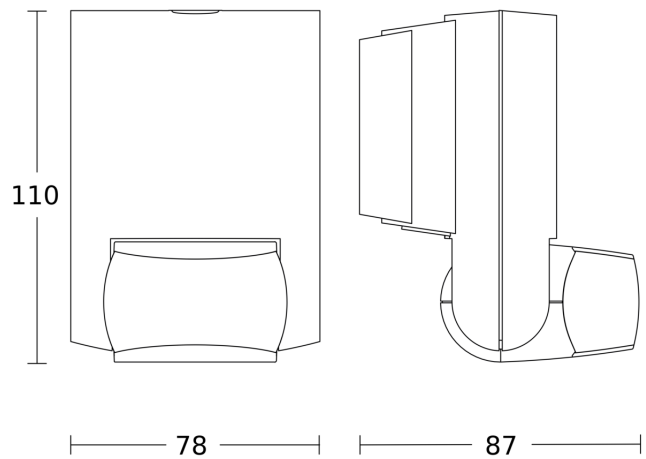

Technische gegevens

Afmetingen (L x B x H)	87 x 78 x 110 mm	Led-lampen > 8 W	250 W
Fabrieksgarantie	3 jaar	Capacitieve belasting in μF	88 μF
Instellingen via	Potentiometers	Technologie, sensoren	passief infrarood, Lichtsensor
Met afstandsbediening	Nee	Montagehoogte	1,80 – 3,00 m
Variant	zwart	Montagehoogte max.	3,00 m
VPE1, EAN	4007841660215	Optimale montagehoogte	2 m
Uitvoering	Bewegingsmelder	Registratiehoek	130 °
Toepassing, plaats	Buiten, Binnen	Openingshoek	40 °
Toepassing, ruimte	Buiten, entree, rondom het huis, terras / balkon, tuin & oprit	Onderkruipbescherming	Ja
kleur	zwart	verkleining van de registratiehoek per segment mogelijk	Ja
Kleur, RAL	9005	Elektronische instelling	Nee
Incl. hoekwandhouder	Nee	Mechanische instelling	Nee
Montageplaats	wand	Reikwijdte radiaal	$r = 3 \text{ m} (10 \text{ m}^2)$
Montage	Op de muur, Wand	Reikwijdte tangential	$r = 12 \text{ m} (163 \text{ m}^2)$
Bescherming	IP54	schakelzones	260 schakelzones
Omgevingstemperatuur	van -20 tot 50 °C	Schemerinstelling	2 – 2000 lx

IS 130-2

zwart
EAN 4007841 660215
art.nr. 660215

Technische gegevens

Materiaal	kunststof
Stroomtoevoer	230 – 240 V / 50 Hz
Schakeluitgang 1, ohms	600 W
TL-lampen elekt. voorschakelapp.	250 W
TL-lampen, ongecompenseerd	500 VA
TL-lampen, seriegecompenseerd	500 VA
TL-lampen parallel gecompenseerd	500 VA
Schakeluitgang 1, laag voltage halogeenlampen	500 VA
Led-lampen < 2 W	100 W
Led-lampen > 2 W < 8 W	125 W

Registratiebereik

Mogelijke montagehoogte: 1,80 m – 3,00 m
Oranje: radiaal
Zwart: tangentiaal

Maten

Lamp zonder aanwezige nuldraad

Lamp met aanwezige nuldraad

Aansluiting met serieschakelaar voor handshakeling en automatische werking