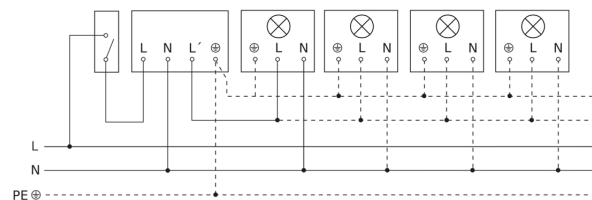

Registratiebereik

Mogelijke montagehoogte: 1,80 m – 3,00 m
Oranje: radiaal
Zwart: tangentiaal

Maten

Lamp zonder aanwezige nuldraad

Lamp met aanwezige nuldraad

Aansluiting met serieschakelaar voor handshakeling en automatische werking

Schakelschema Aansluiting via een wisselschakelaar voor continu en automatisch bedrijf