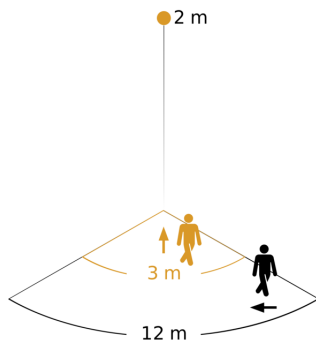

Registratiebereik